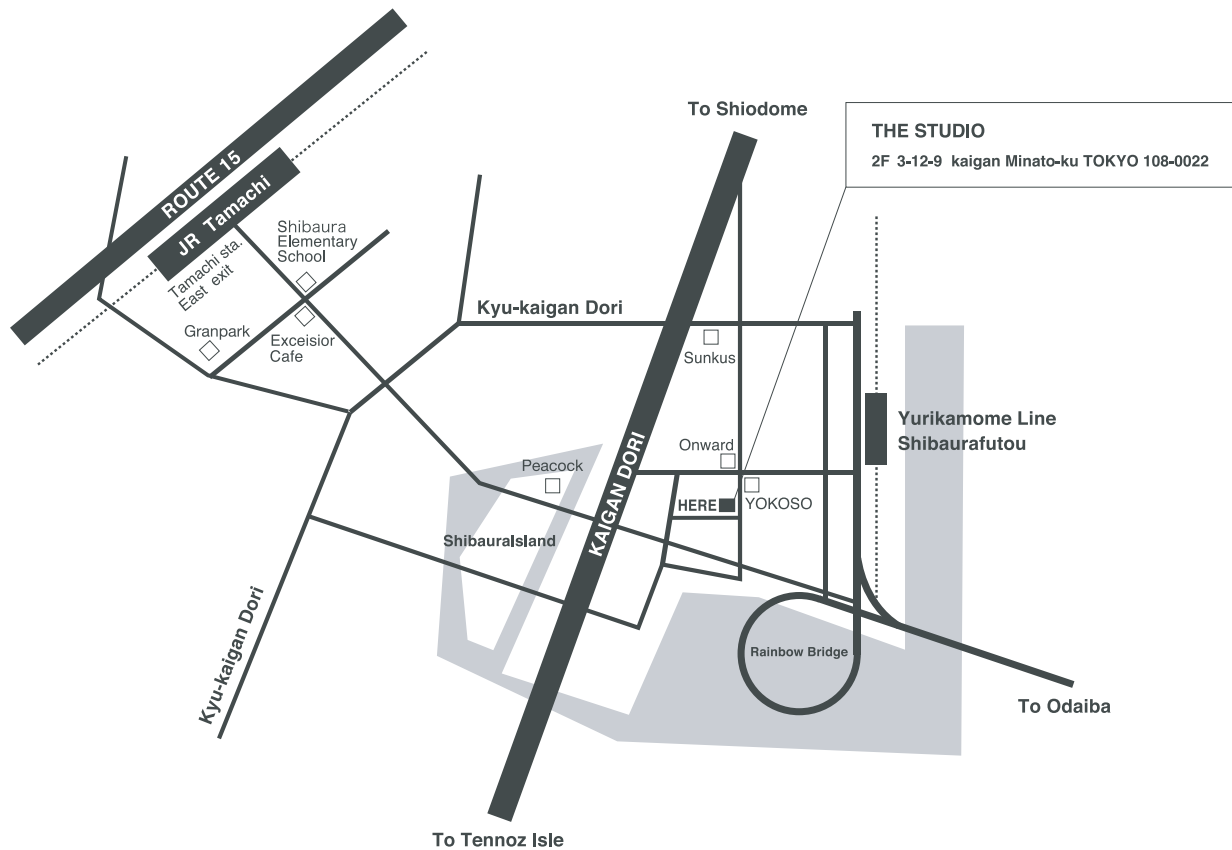

# THE STUDIO

〒108-0022 東京都港区海岸3-12-9 2F

2F 3-12-9 Kaigan Minato-ku TOKYO 108-0022

tel: 03-3452-3228

JR 田町駅: 東口より徒歩12分

ゆりかもめ 芝浦ふ頭駅: 徒歩3分

ちいばす(六本木ヒルズー田町駅東口): 徒歩10分

都営バス(品川駅東口ー海岸通り): 徒歩2分